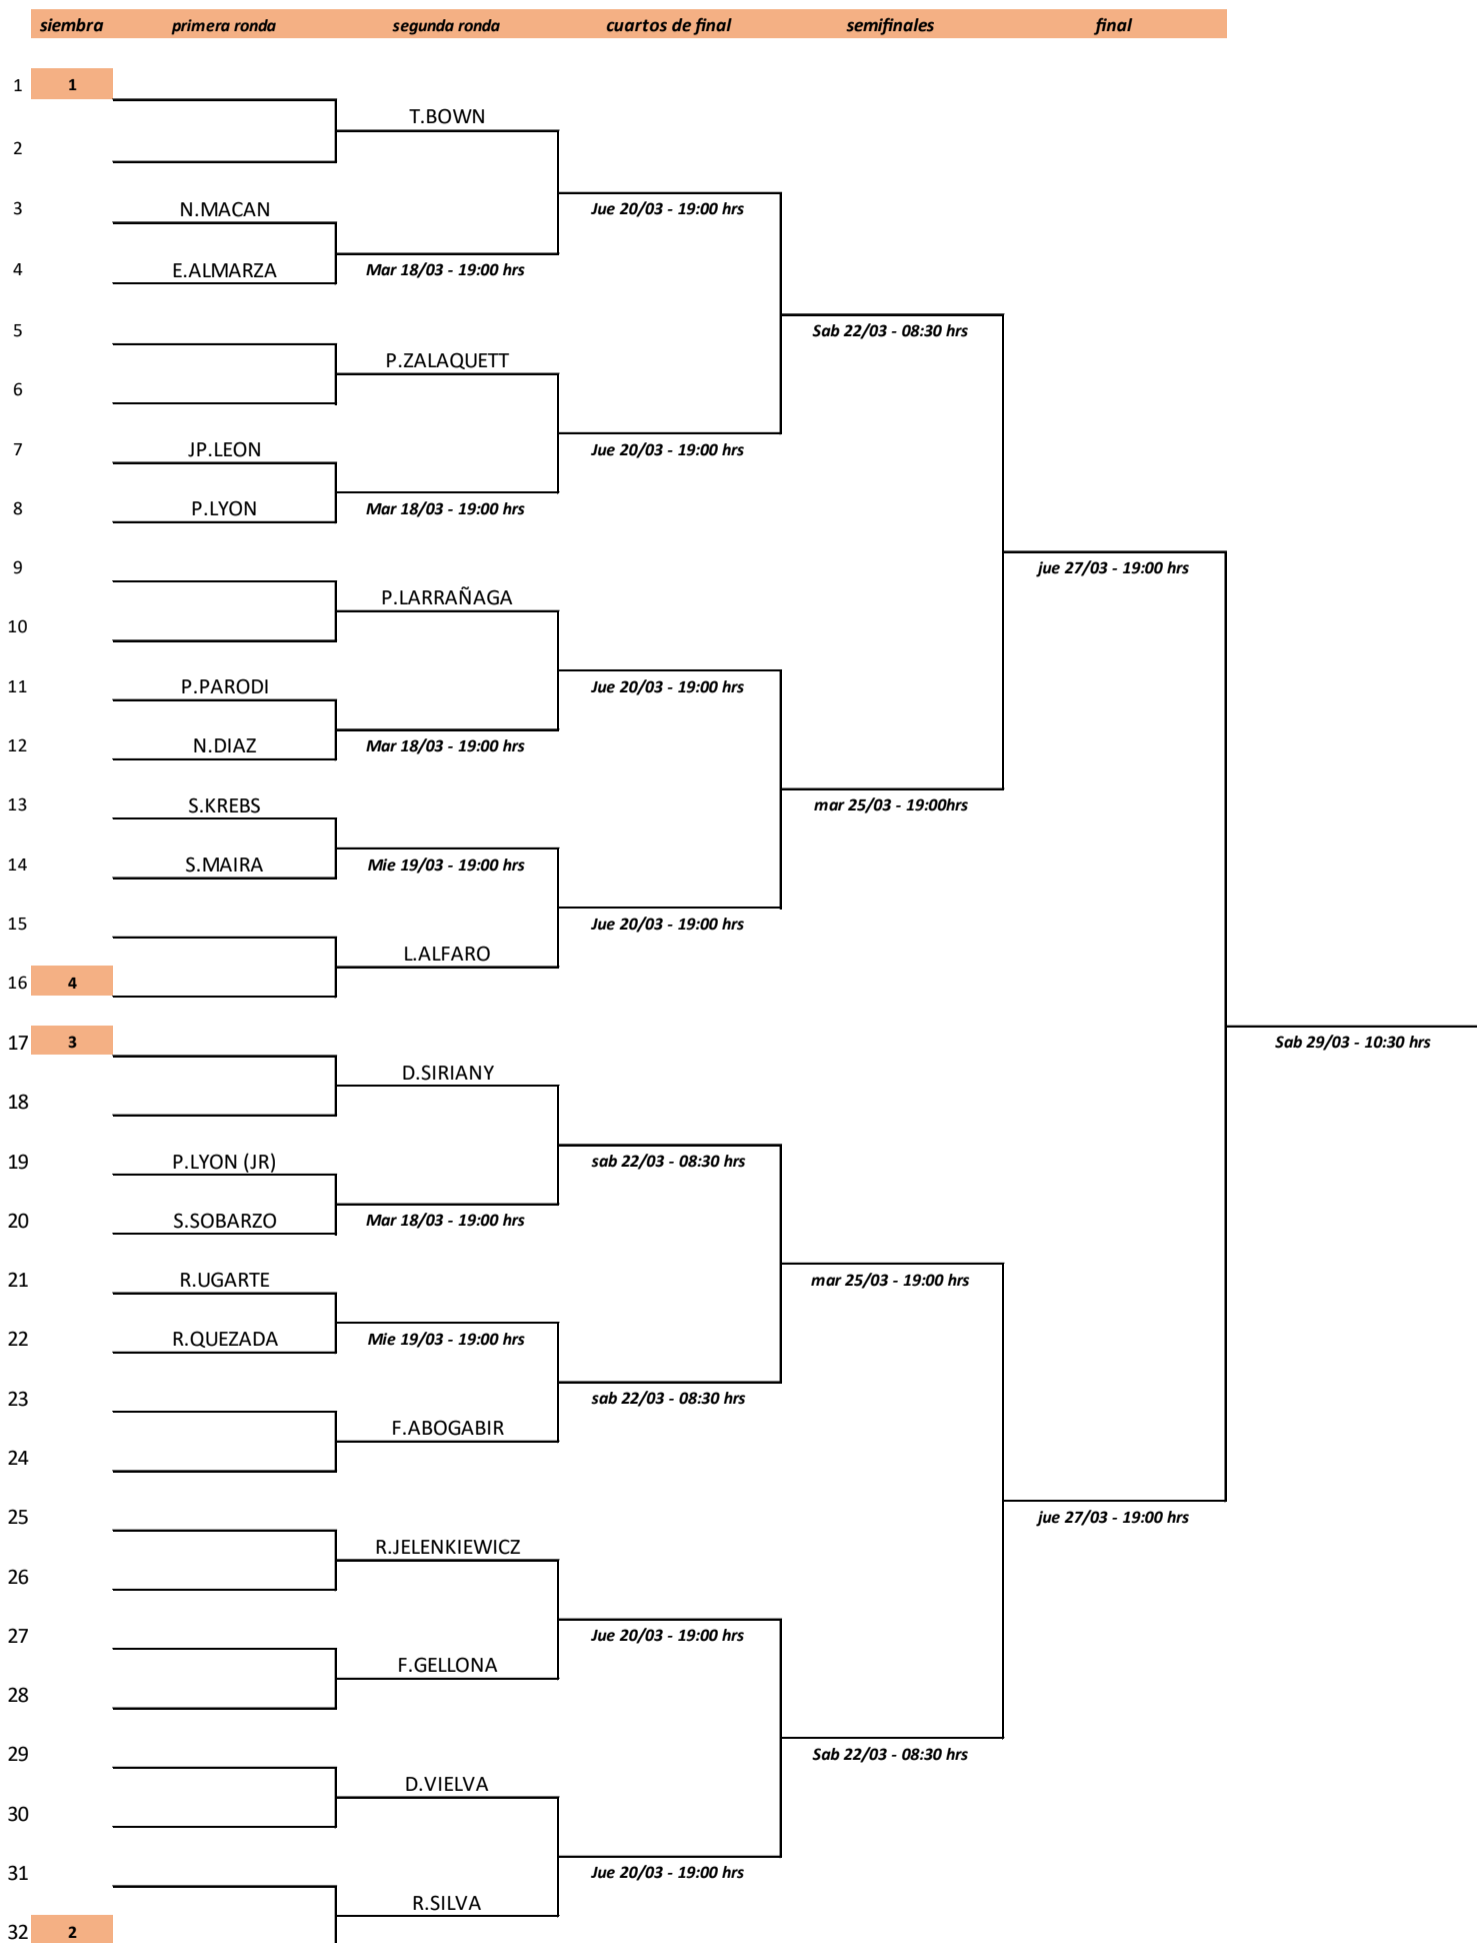

TORNEO APERTURA SINGLES 2025

CATEGORÍA A

SISTEMA DE JUEGO: SE JUGARA A DOS SETS, EN CASO DE IGUALDAD SE JUGARA UN SUPER TIE-BREAK. LA FINAL SE JUGARA A TRES SETS.

TORNEO APERTURA SINGLES 2025

CATEGORÍA B

SISTEMA DE JUEGO: SE JUGARA A DOS SETS, EN CASO DE IGUALDAD SE JUGARA UN SUPER TIE-BREAK. LA FINAL SE JUGARA A TRES SETS.