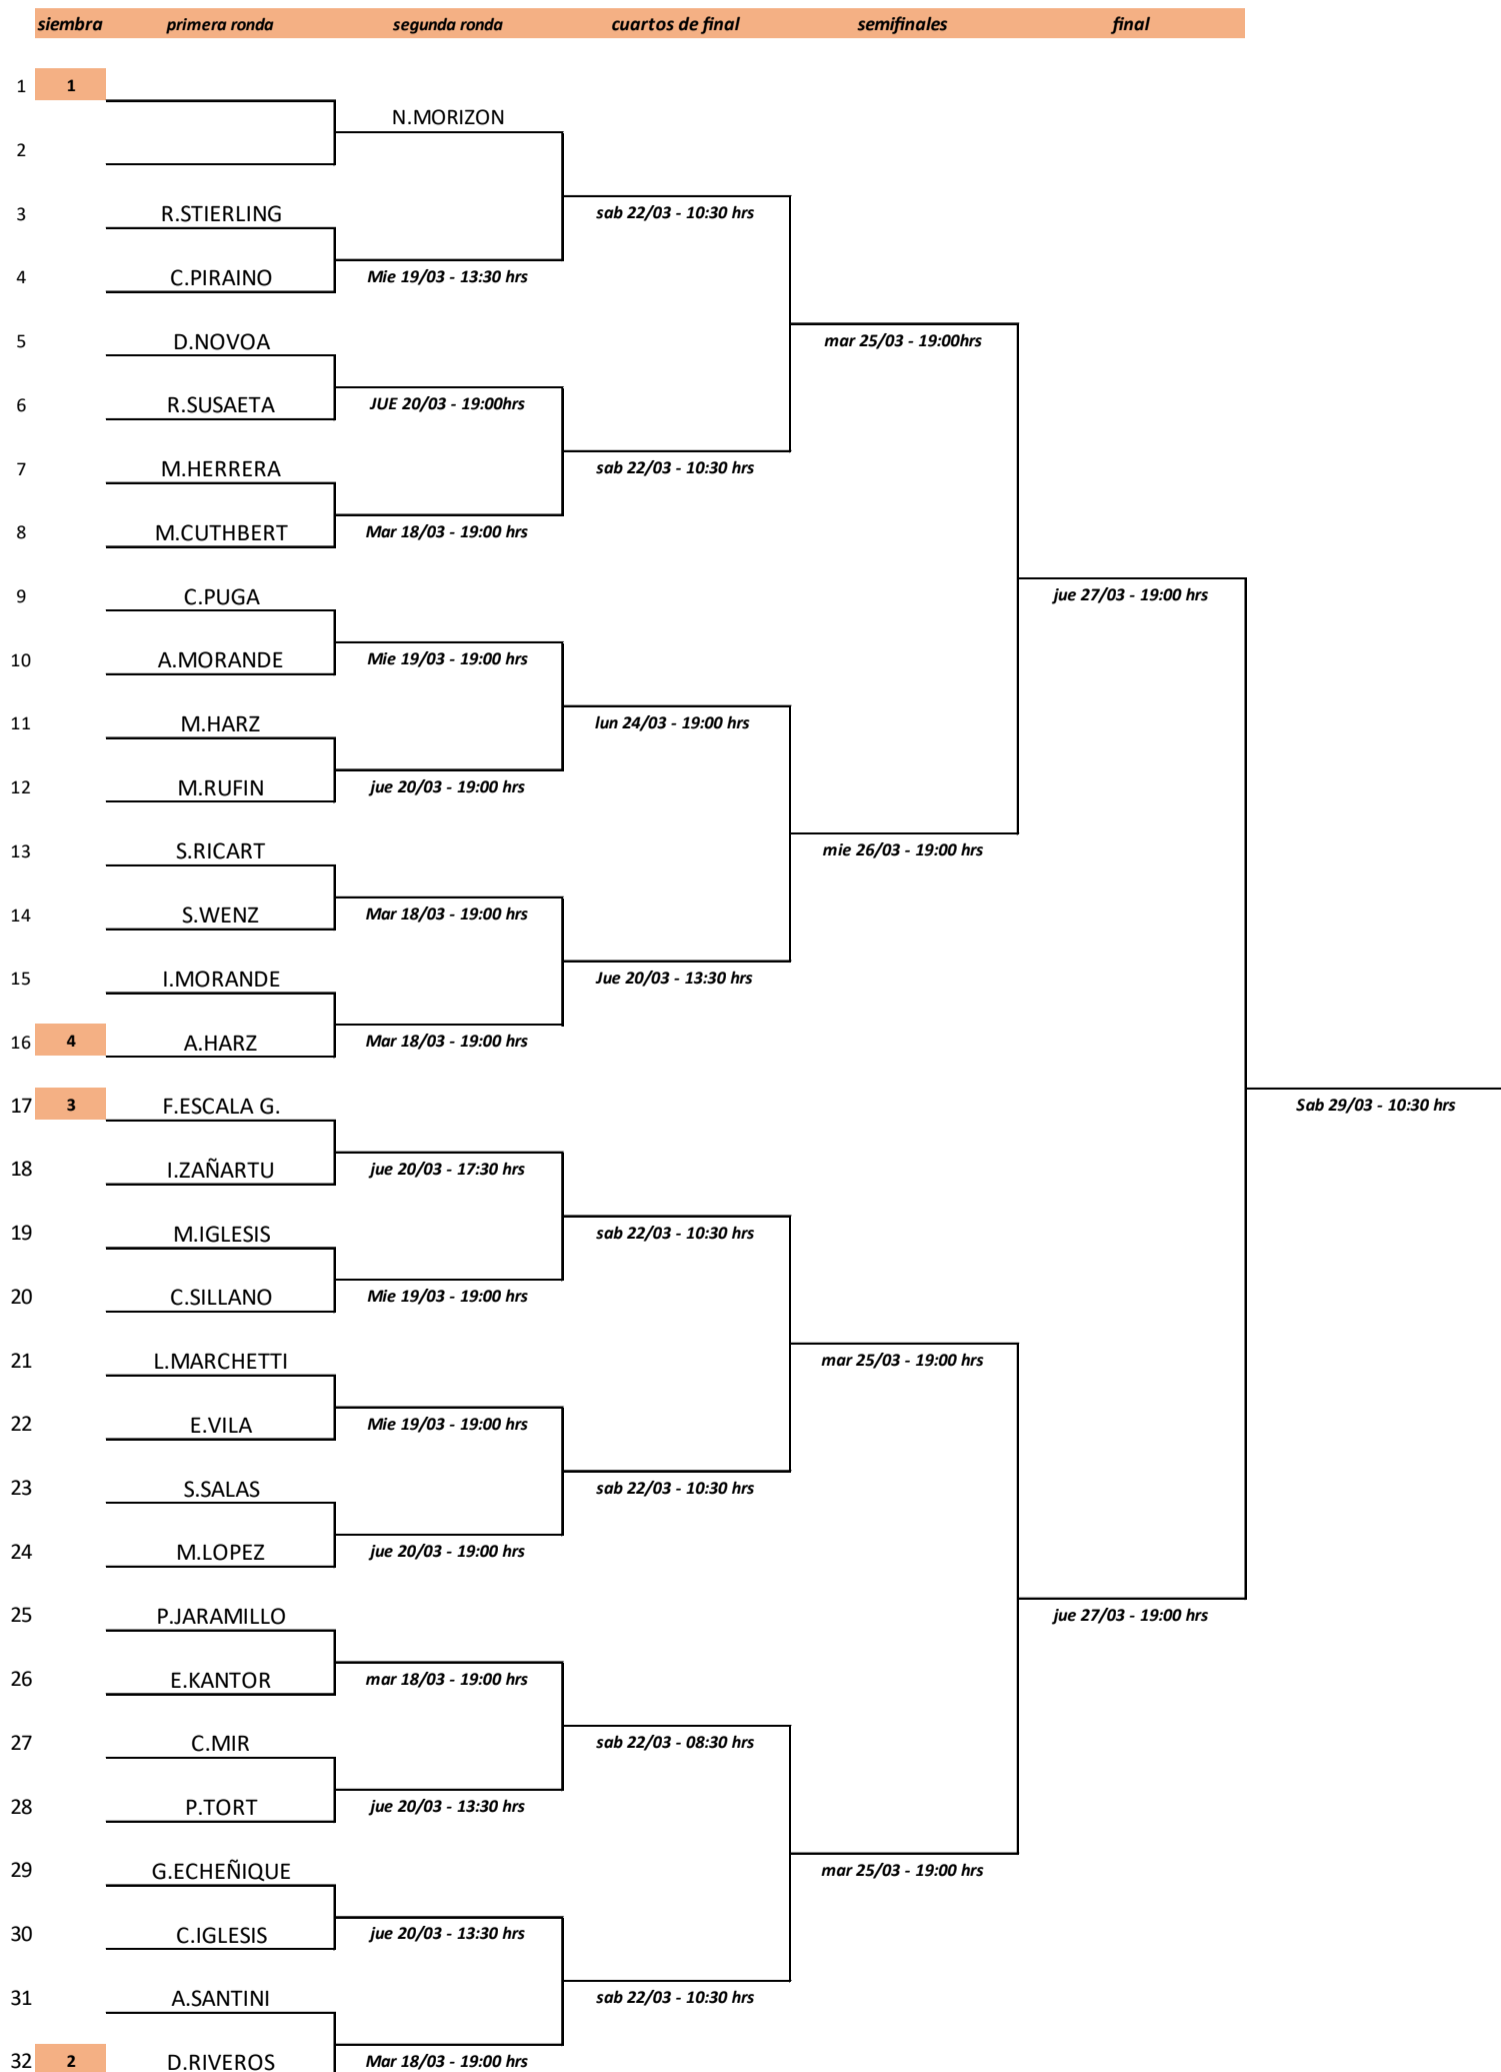

TORNEO APERTURA SINGLES 2025

CATEGORÍA A

SISTEMA DE JUEGO: SE JUGARA A DOS SETS, EN CASO DE IGUALDAD SE JUGARA UN SUPER TIE-BREAK. LA FINAL SE JUGARA A TRES SETS.

TORNEO APERTURA SINGLES 2025

CATEGORÍA B

SISTEMA DE JUEGO: SE JUGARA A DOS SETS, EN CASO DE IGUALDAD SE JUGARA UN SUPER TIE-BREAK. LA FINAL SE JUGARA A TRES SETS.